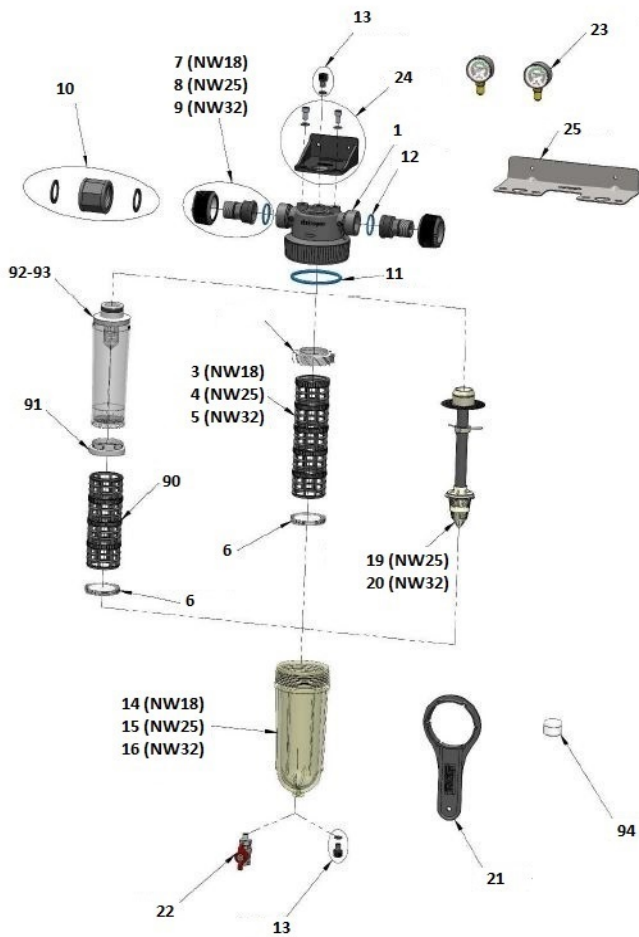

NW 25 1"

POUR LES KITS OU PIECES NON PRESENTS DANS LA NOMENCLATURE NOUS CONSULTER.

CODE : 506026

FILTRE NW-25 1"

| REPERE | CODE | DESIGNATION | QUANTITE | SERIE | REGROUPEMENT |
|--------|--------|---------------------------|----------|-------|--------------|
| 1 | 938054 | Tête de filtre | 1 | | |
| 2 | 938019 | Hélice centrifuge | 1 | | |
| 4 | 938006 | Support PVC tamis | 1 | | |
| 6 | 938014 | Couvercle PVC | 1 | | |
| 8 | 938082 | Raccord + O.ring | 2 | | |
| 11 | 938034 | Joint OR Bol | 1 | | |
| 13 | 938058 | Bouchon purge | 1 | | |
| 15 | 938036 | Cuve transparente | 1 | | |
| 21 | 938053 | Clé | 1 | | |
| 22 | 506601 | Vanne inférieure de purge | 1 | | |
| 24 | 506597 | Kit supp.mural fixation | 1 | | |