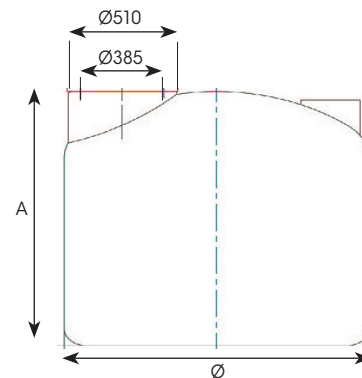

Cuves hors sol, elles ne peuvent pas être enterrées.

4 Vannes*

Vannes	Désignation
VPP40	Vanne à bille + passe paroi DN40
VPP50	Vanne à bille + passe paroi DN50

REFERENCES		VOLUME UTILE (L)	Ø	A	Ø OUVERTURE	POIDS	Référence vanne montée*
NON ACS*	ACS**						
BOT2000	ACS BOT2000	2000	1400	1550	385	60	VPP40
BOT3000	ACS BOT3000	3000	1520	1900	385	100	
-	ACS BOT4000	4000	1900	1860	385	120	
BOT5000	ACS BOT5000	5000	1900	2250	385	150	VPP50
-	ACS BOT5500	5500	2400	1440	385	150	
-	ACS BOT6500	6500	2400	1675	385	195	
-	ACS BOT7500	7500	2400	1910	385	225	
-	ACS BOT8500	8500	2400	2130	385	155	
-	ACS BOT10500	10500	2400	2595	385	315	
BOT12000-N ***	ACS BOT12000	12000	2400	2948	385	340	